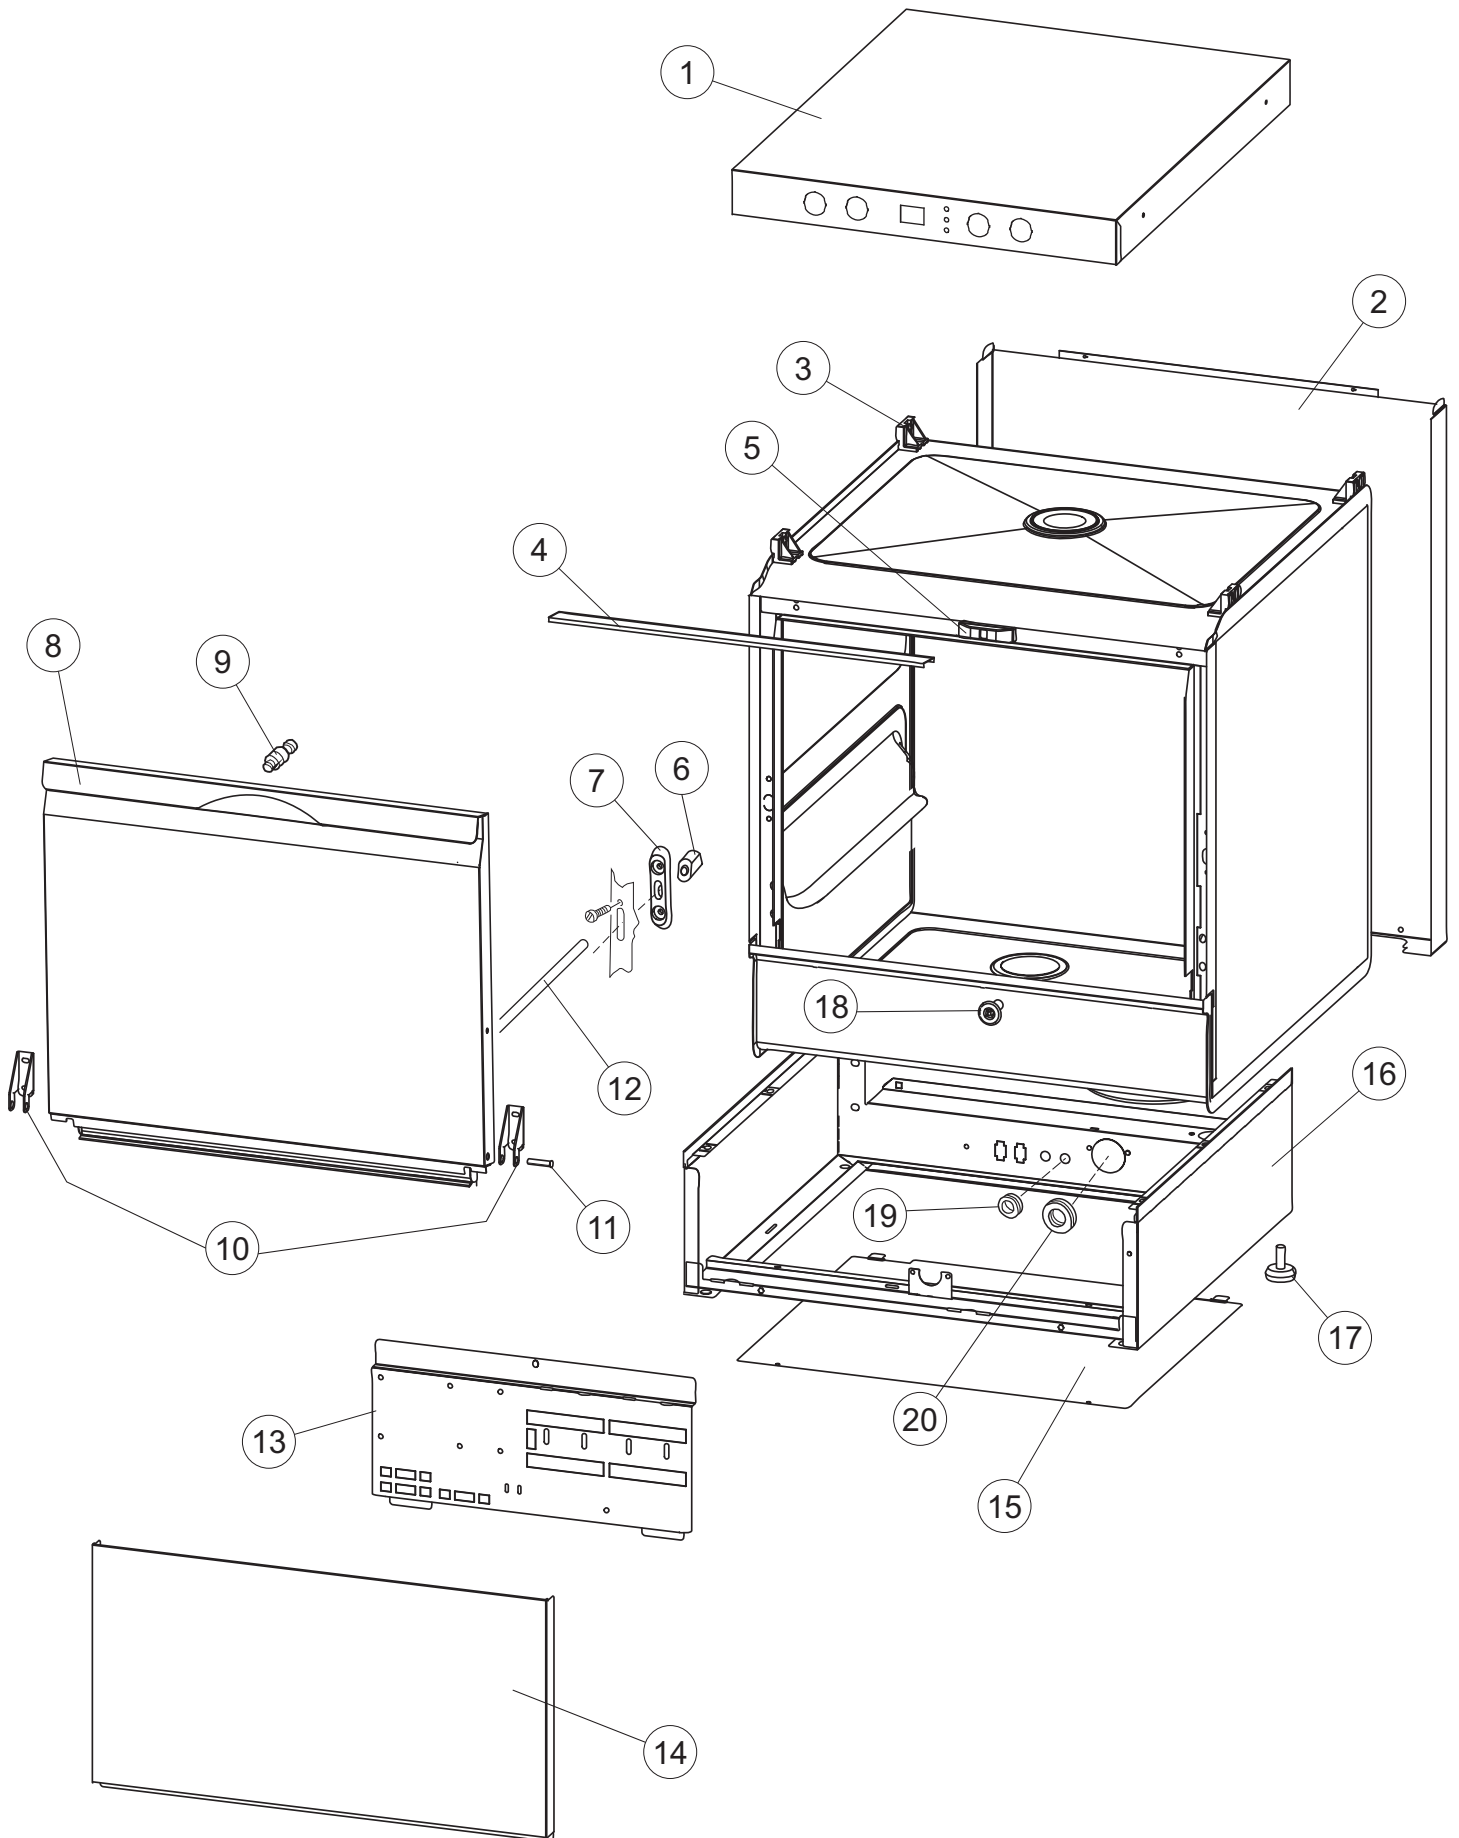

Catálogo de peças de reposição
válido do número de série 3026297 até hoje (29/10/2021)

LVP3250

1

Drain Pump
LVP 3250BD

6

(*) Recommended spare part.

Page	Spare part position	Spare part code no.	Old code number	Description	U.m.
1	1	004343		COVER	NR
1	2	022159		BACK PANEL	NR
1	3	035113		SUPPORT BRACKET	NR
1	4	437081		DOOR GASKET 50/505	NR
1	5	994012		DOOR LOCK FOR DISHWASHERS	NR
1	6	417041		DOOR CLOSING CONTACT BETA 50 (S6198)	NR
1	7	307003		NUT OF TOP DOOR-STOP BAR	NR
1	8	029728		DOOR,	NR
1	9	325066		DOOR CLOSURE STAKE FOR GLASSWASHERS	NR
1	10	311019		DOOR HINGE D18/G25 (S6662)	NR
1	11	325036		PIVOT	NR
1	12	304021		DOOR TIE ROD FOR DISHWASHER (S6323)	NR
1	13	035112		WIRING PANEL	NR
1	14	012338		FRONT PANEL	NR
1	15	030195		UNDERPROTECTION FOR BASIS OF GLASS- WASHER	NR
1	16	040123		BASE FRAME LA500	NR
1	17	461019		HEXAGONAL FOOT ADJUSTABLE FOR DISHWASHER	NR
1	18	480153		PLUG	NR
1	19	459006		CHOCK D INT 9 EST 16	NR
1	20	459004		DRAIN PUMP CHOCK	NR
2	1	224031		PRESSURE SWITCH	NR
2	4	143235		PIPE	MT
2	5	220011		TERMINAL BLOCK	NR
2	6	299040		PLUG SCHUCKO 90- CABLE 1=2,5 MT	NR
2	7	459005		CABLE-RETAINER	NR
2	8	74169		HEATING ELEMENT 2100W 230V	NR
2	9	437086		PACKING OF THE TANK RESISTANCE	NR
2	10	236047		SAFETY TANK THERMOSTAT 95C	NR
2	11	236061		THERMOSTAT 127	NR
2	12	456002		O-RING	NR
2	13	230116		BOILER HEATING ELEMENT	NR
2	14	69870		BOILER HEATING ELEMENT PROTECTION	NR