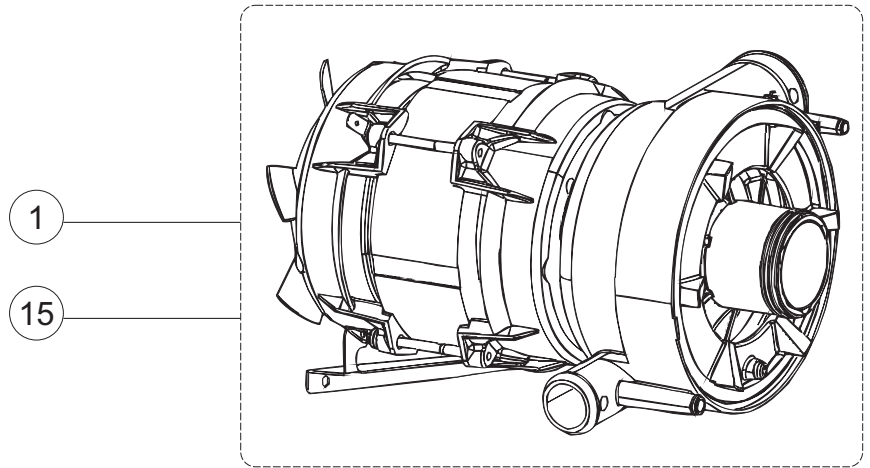

Catálogo de peças de reposição
válido do número de série 3026297 até hoje (29/10/2021)

LVP3250

1

Drain Pump
LVP 3250BD

6

(*) Recommended spare part.

Page	Spare part position	Spare part code no.	Old code number	Description	U.m.
1	1	004343		COVER	NR
1	2	022159		BACK PANEL	NR
1	3	035113		SUPPORT BRACKET	NR
1	4	437081		DOOR GASKET 50/505	NR
1	5	994012		DOOR LOCK FOR DISHWASHERS	NR
1	6	417041		DOOR CLOSING CONTACT BETA 50 (S6198)	NR
1	7	307003		NUT OF TOP DOOR-STOP BAR	NR
1	8	029728		DOOR,	NR
1	9	325066		DOOR CLOSURE STAKE FOR GLASSWASHERS	NR
1	10	311019		DOOR HINGE D18/G25 (S6662)	NR
1	11	325036		PIVOT	NR
1	12	304021		DOOR TIE ROD FOR DISHWASHER (S6323)	NR
1	13	035112		WIRING PANEL	NR
1	14	012338		FRONT PANEL	NR
1	15	030195		UNDERPROTECTION FOR BASIS OF GLASS- WASHER	NR
1	16	040123		BASE FRAME LA500	NR
1	17	461019		HEXAGONAL FOOT ADJUSTABLE FOR DISHWASHER	NR
1	18	480153		PLUG	NR
1	19	459006		CHOCK D INT 9 EST 16	NR
1	20	459004		DRAIN PUMP CHOCK	NR
2	1	224031		PRESSURE SWITCH	NR
2	4	143235		PIPE	MT
2	5	220011		TERMINAL BLOCK	NR
2	6	299040		PLUG SCHUCKO 90- CABLE 1=2,5 MT	NR
2	7	459005		CABLE-RETAINER	NR
2	8	74169		HEATING ELEMENT 2100W 230V	NR
2	9	437086		PACKING OF THE TANK RESISTANCE	NR
2	10	236047		SAFETY TANK THERMOSTAT 95C	NR
2	11	236061		THERMOSTAT 127	NR
2	12	456002		O-RING	NR
2	13	230116		BOILER HEATING ELEMENT	NR
2	14	69870		BOILER HEATING ELEMENT PROTECTION	NR