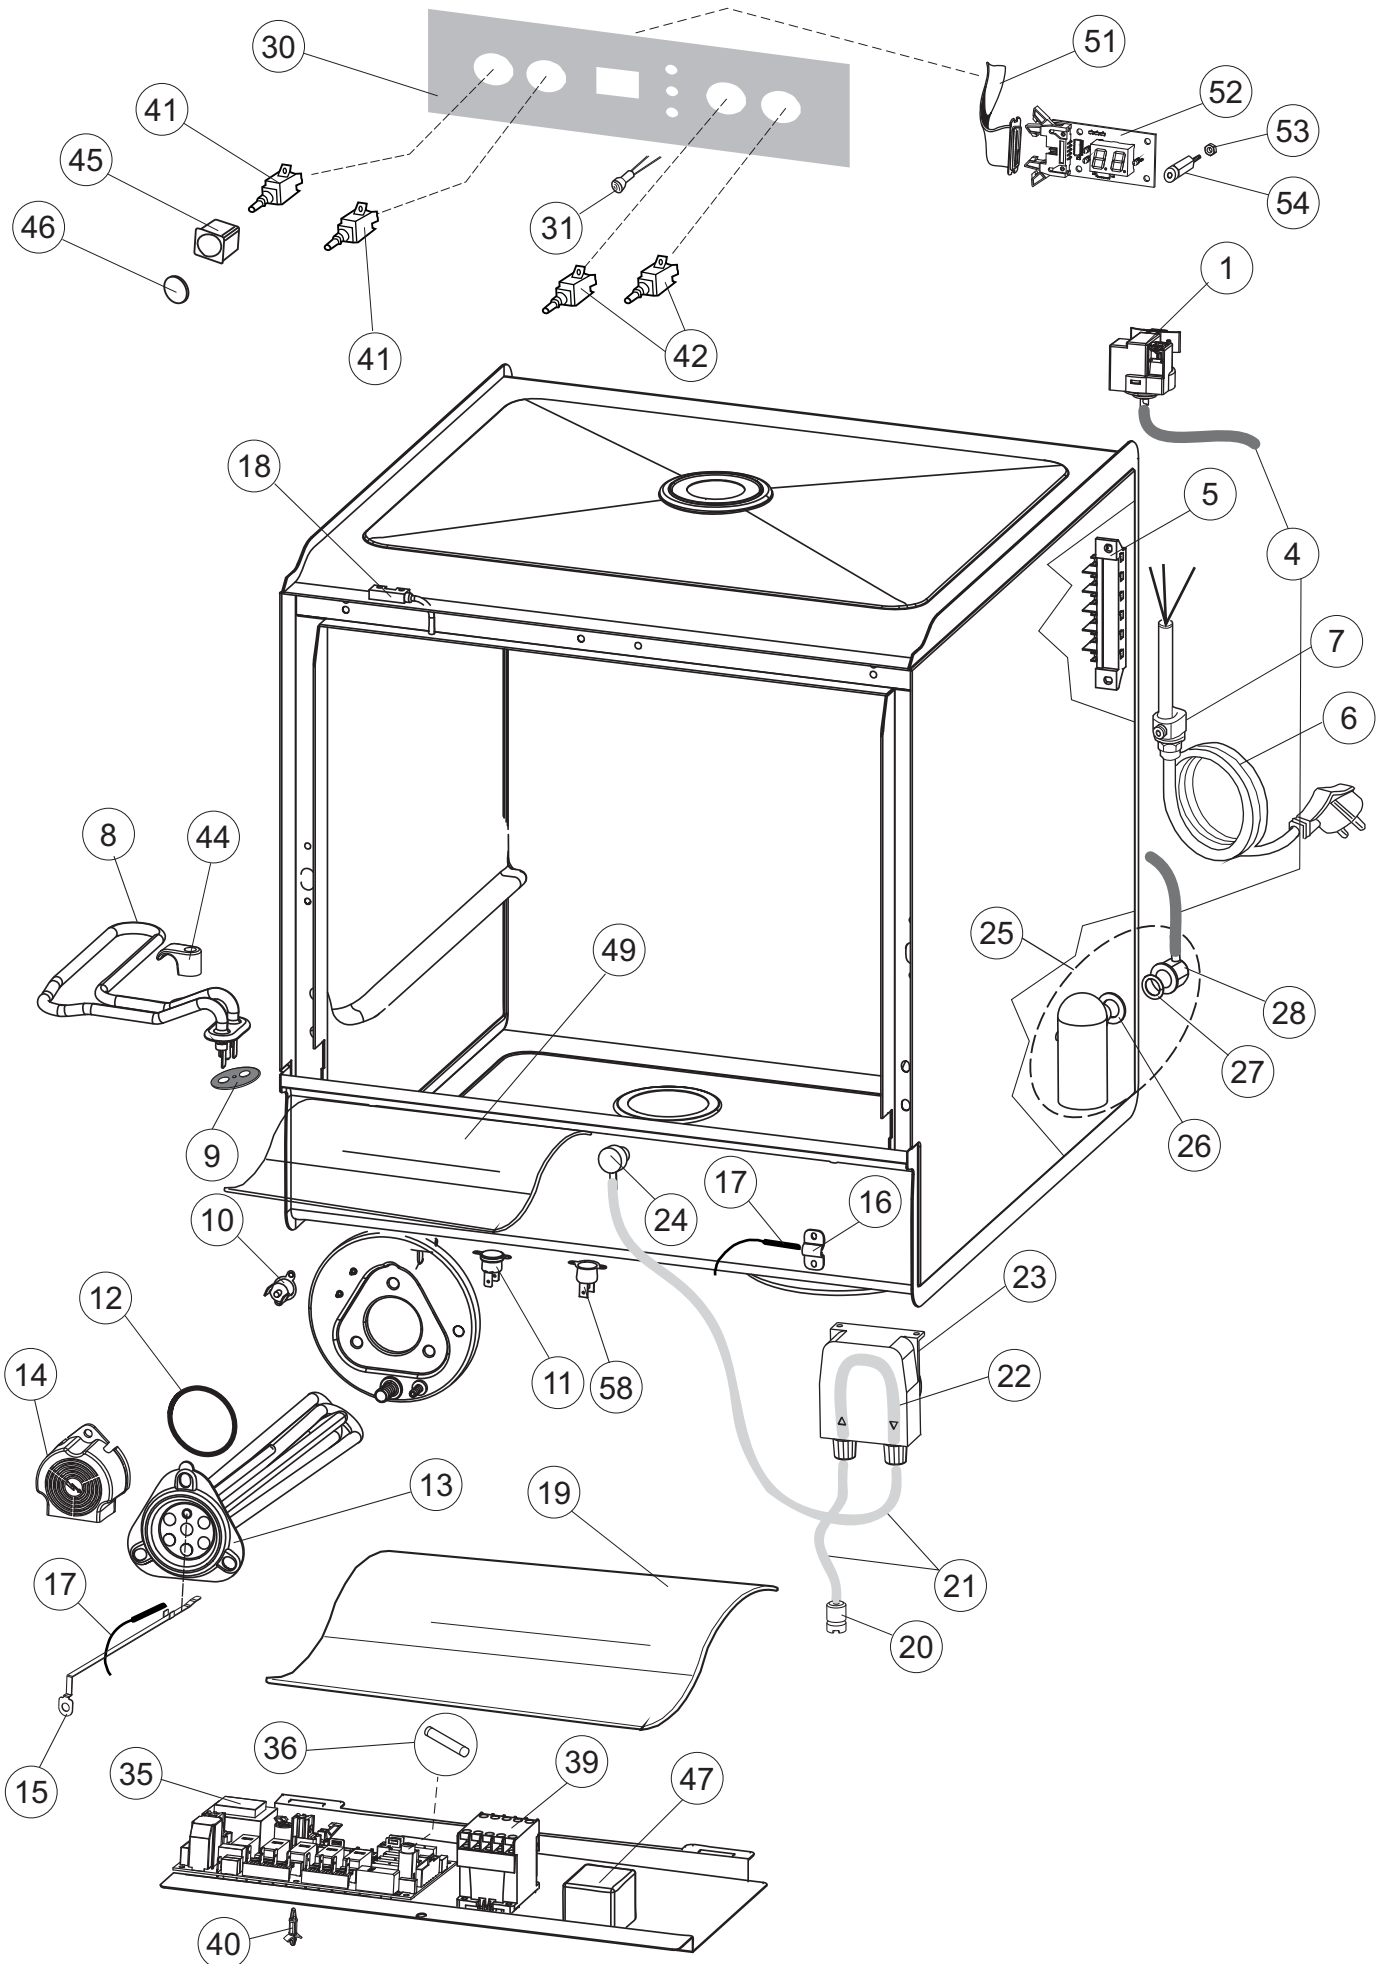

Catálogo de peças de reposição
válido do número de série 3026297 até hoje (29/10/2021)

LVP3250

1

Drain Pump
LVP 3250BD

6

(*) Recommended spare part.

Page	Spare part position	Spare part code no.	Old code number	Description	U.m.
1	1	004343		COVER	NR
1	2	022159		BACK PANEL	NR
1	3	035113		SUPPORT BRACKET	NR
1	4	437081		DOOR GASKET 50/505	NR
1	5	994012		DOOR LOCK FOR DISHWASHERS	NR
1	6	417041		DOOR CLOSING CONTACT BETA 50 (S6198)	NR
1	7	307003		NUT OF TOP DOOR-STOP BAR	NR
1	8	029728		DOOR,	NR
1	9	325066		DOOR CLOSURE STAKE FOR GLASSWASHERS	NR
1	10	311019		DOOR HINGE D18/G25 (S6662)	NR
1	11	325036		PIVOT	NR
1	12	304021		DOOR TIE ROD FOR DISHWASHER (S6323)	NR
1	13	035112		WIRING PANEL	NR
1	14	012338		FRONT PANEL	NR
1	15	030195		UNDERPROTECTION FOR BASIS OF GLASS- WASHER	NR
1	16	040123		BASE FRAME LA500	NR
1	17	461019		HEXAGONAL FOOT ADJUSTABLE FOR DISHWASHER	NR
1	18	480153		PLUG	NR
1	19	459006		CHOCK D INT 9 EST 16	NR
1	20	459004		DRAIN PUMP CHOCK	NR
2	1	224031		PRESSURE SWITCH	NR
2	4	143235		PIPE	MT
2	5	220011		TERMINAL BLOCK	NR
2	6	299040		PLUG SCHUCKO 90- CABLE 1=2,5 MT	NR
2	7	459005		CABLE-RETAINER	NR
2	8	74169		HEATING ELEMENT 2100W 230V	NR
2	9	437086		PACKING OF THE TANK RESISTANCE	NR
2	10	236047		SAFETY TANK THERMOSTAT 95C	NR
2	11	236061		THERMOSTAT 127	NR
2	12	456002		O-RING	NR
2	13	230116		BOILER HEATING ELEMENT	NR
2	14	69870		BOILER HEATING ELEMENT PROTECTION	NR