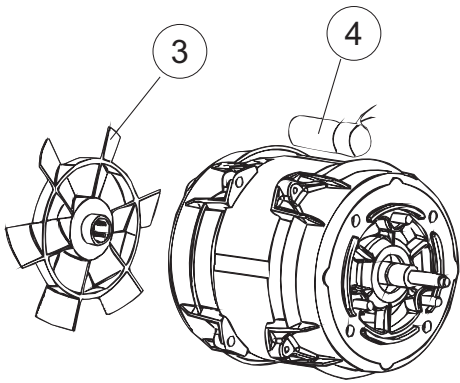

(*) Recommended spare part.

Page	Spare part position	Spare part code no.	Old code number	Description	U.m.
1	1	004343		COVER	NR
1	2	022159		BACK PANEL	NR
1	3	035113		SUPPORT BRACKET	NR
1	4	437081		DOOR GASKET 50/505	NR
1	5	994012		DOOR LOCK FOR DISHWASHERS	NR
1	6	417041		DOOR CLOSING CONTACT BETA 50 (S6198)	NR
1	7	307003		NUT OF TOP DOOR-STOP BAR	NR
1	8	029728		DOOR,	NR
1	9	325066		DOOR CLOSURE STAKE FOR GLASSWASHERS	NR
1	10	311019		DOOR HINGE D18/G25 (S6662)	NR
1	11	325036		PIVOT	NR
1	12	304021		DOOR TIE ROD FOR DISHWASHER (S6323)	NR
1	13	035112		WIRING PANEL	NR
1	14	012338		FRONT PANEL	NR
1	15	030195		UNDERPROTECTION FOR BASIS OF GLASS- WASHER	NR
1	16	040123		BASE FRAME LA500	NR
1	17	461019		HEXAGONAL FOOT ADJUSTABLE FOR DISHWASHER	NR
1	18	480153		PLUG	NR
1	19	459006		CHOCK D INT 9 EST 16	NR
1	20	459004		DRAIN PUMP CHOCK	NR
2	1	224031		PRESSURE SWITCH	NR
2	4	143235		PIPE	MT
2	5	220011		TERMINAL BLOCK	NR
2	6	299040		PLUG SCHUCKO 90- CABLE 1=2,5 MT	NR
2	7	459005		CABLE-RETAINER	NR
2	8	74169		HEATING ELEMENT 2100W 230V	NR
2	9	437086		PACKING OF THE TANK RESISTANCE	NR
2	10	236047		SAFETY TANK THERMOSTAT 95C	NR
2	11	236061		THERMOSTAT 127	NR
2	12	456002		O-RING	NR
2	13	230116		BOILER HEATING ELEMENT	NR
2	14	69870		BOILER HEATING ELEMENT PROTECTION	NR